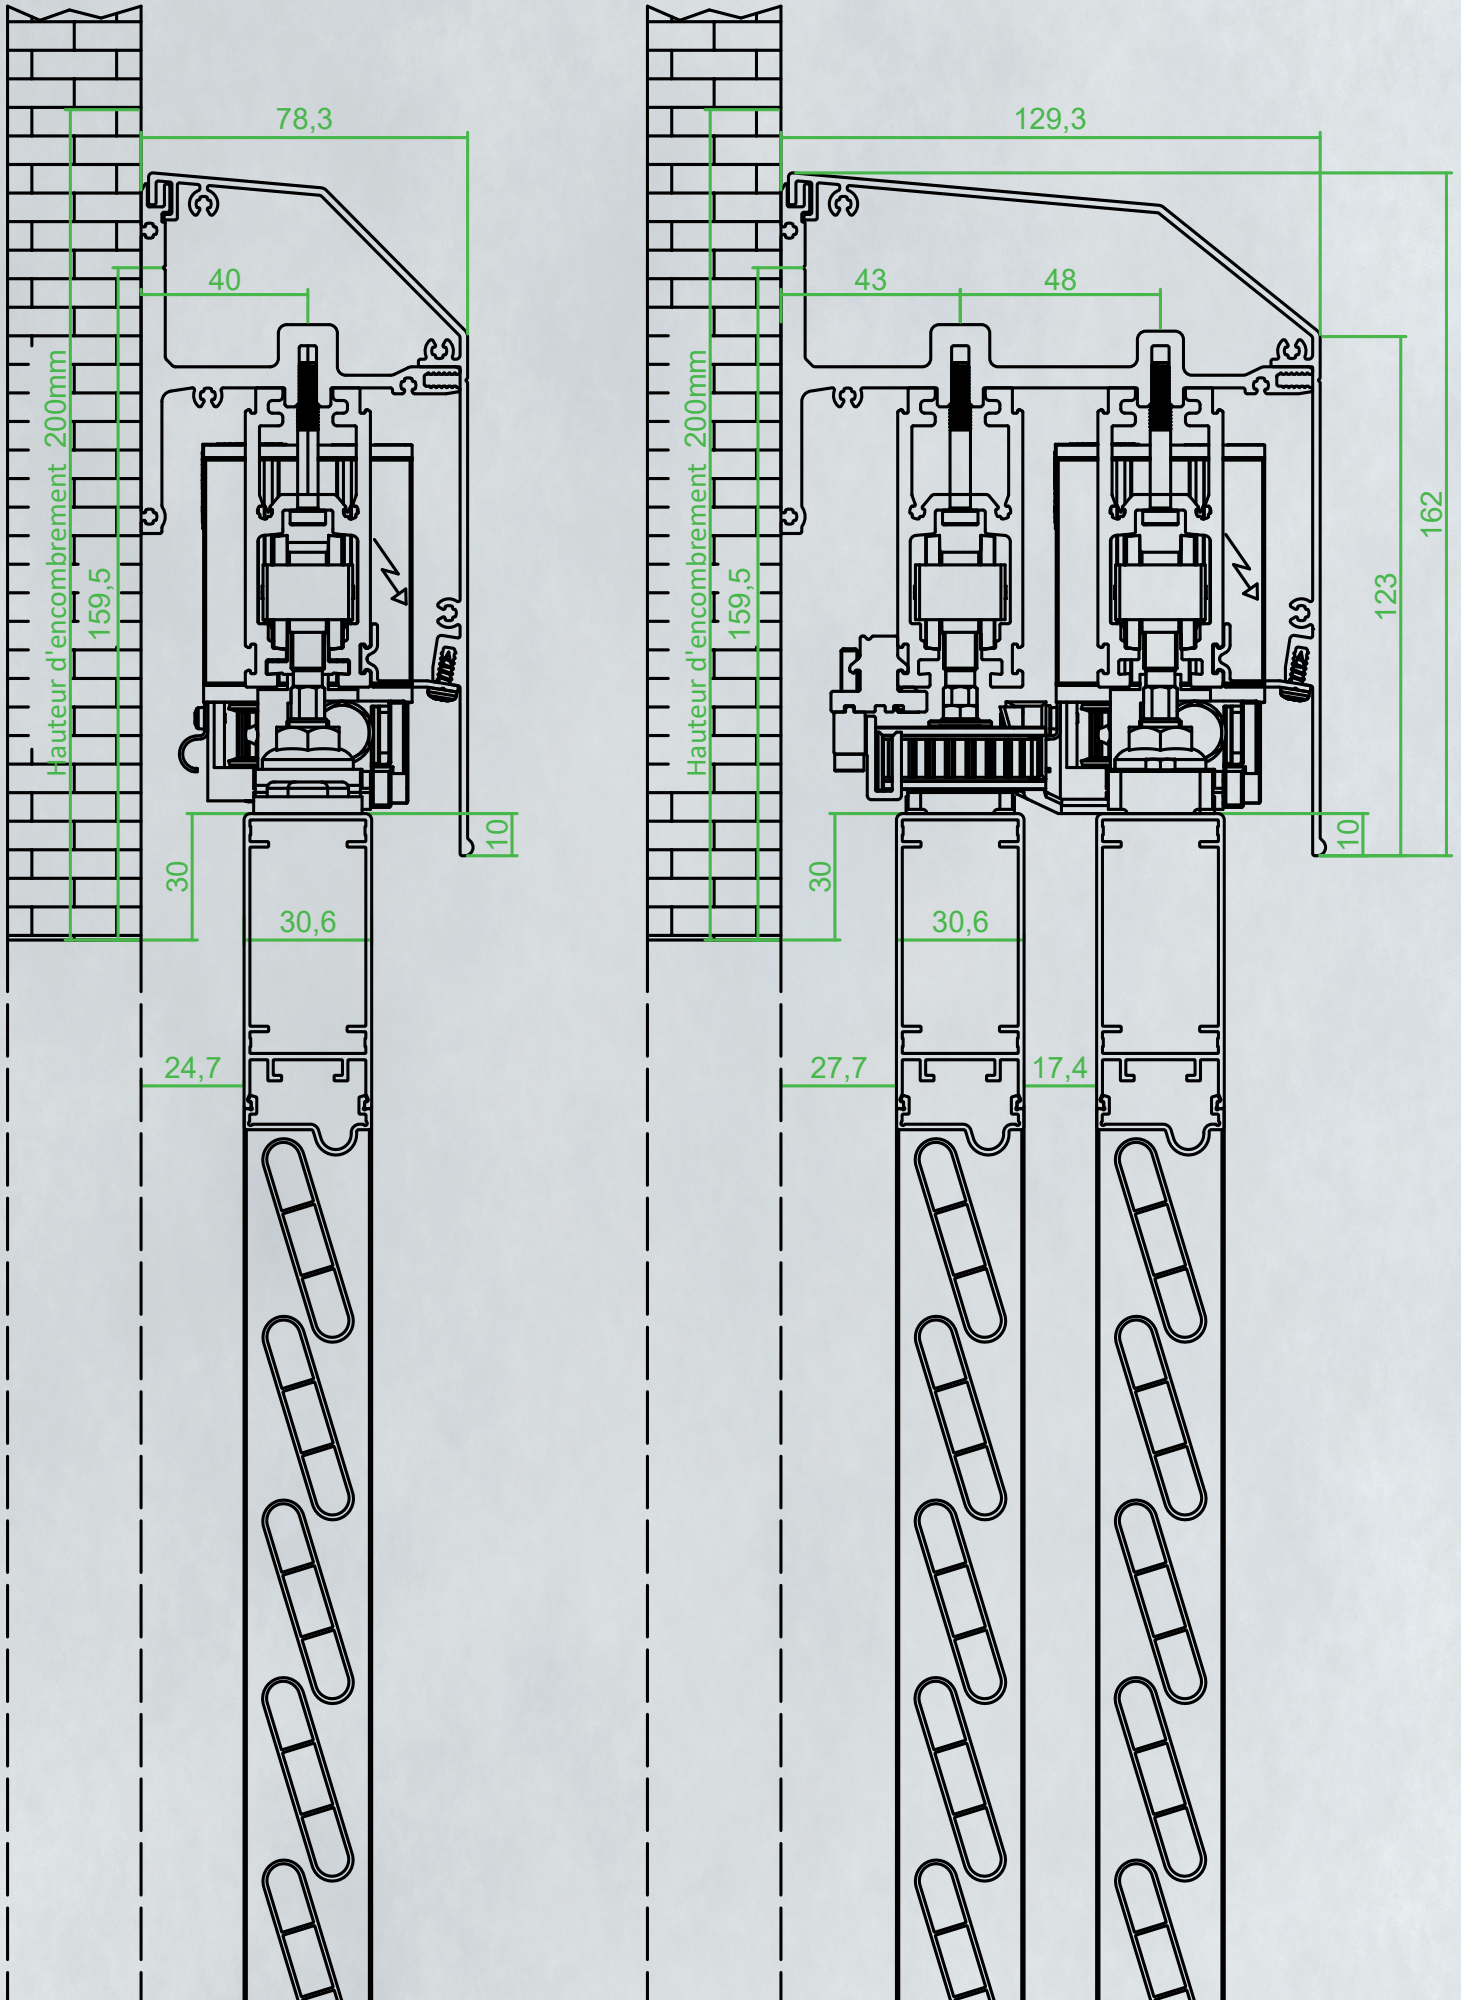

NEW UPDATE ...
SCHIEBELADEN

Trotter meets Hawa – höchste Qualität für anspruchsvolle Kunden.

Neues Trägerprofil/Schienenprofil

10 unterschiedliche Führungsvarianten

Motorisierung

Technische Daten Hawa Motronic 60 SMI

Antrieb mit integrierter Steuerung, mit SMI 3.0 BF
Schnittstelle, CE geprüft

Speisung:	100 – 240 VAC 50/60 Hz, 30 W
Max. Vorsicherung:	16 A
Überspannungskategorie:	II
Schutzklasse:	I
Temperaturbereich:	-20° C bis +60° C
Verschmutzungsgrad:	1
IP Schutzgrad:	IP 54
Max. Geschwindigkeit:	100 mm/s
Max. Antriebskraft:	100 N (intern vor Überlast geschützt)
Schalerelemente:	bauseits
Netztrenneinrichtung:	bauseits

Typenschild

Hawa Motronic 60

I- →

Artikel-Nr. 30298
 Kontakt www.hawa.com
 Charge 20ZZ/YYYYYY
 Key-ID 0016XXXXXX, Bj: 20ZZ
 Antriebskraft max. 100 N, IP54
 100-240 VAC, 50/60 Hz, 30 W
 Geschwindigkeit max. 10 cm/s
 Betriebstemp. -20 °C bis +60 °C