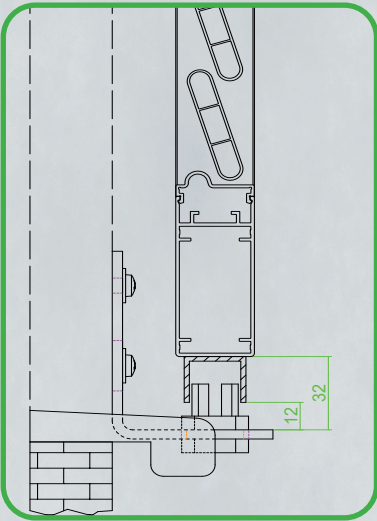

NEW UPDATE ...
SCHIEBELADEN

Trotter meets Hawa – höchste Qualität für anspruchsvolle Kunden.

Neues Trägerprofil/Schienenprofil

10 unterschiedliche Führungsvarianten

Motorisierung

Technische Daten Hawa Motronic 60 SMI

Typenschild

Hawa Motronic 60

I- →

Artikel-Nr. 30298
 Kontakt www.hawa.com
 Charge 20ZZ/YYYYYY
 Key-ID 0016XXXXXX, Bj: 20ZZ
 Antriebskraft max. 100 N, IP54
 100-240 VAC, 50/60 Hz, 30 W
 Geschwindigkeit max. 10 cm/s
 Betriebstemp. -20 °C bis +60 °C