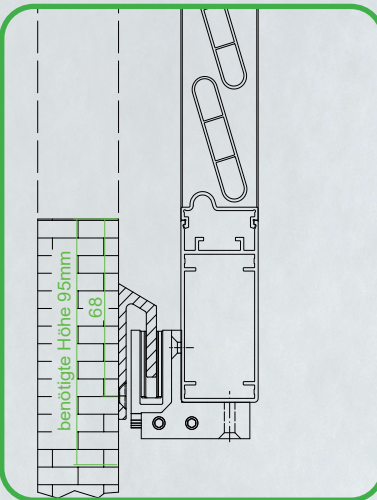

NEW UPDATE ...
SCHIEBELADEN

Trotter meets Hawa – höchste Qualität für anspruchsvolle Kunden.

Neues Trägerprofil/Schienenprofil

10 unterschiedliche Führungsvarianten

Motorisierung

Technische Daten Hawa Motronic 60 SMI

Typenschild

Hawa Motronic 60

I- →

Artikel-Nr. 30298
 Kontakt www.hawa.com
 Charge 20ZZ/YYYYYY
 Key-ID 0016XXXXXX, Bj: 20ZZ
 Antriebskraft max. 100 N, IP54
 100-240 VAC, 50/60 Hz, 30 W
 Geschwindigkeit max. 10 cm/s
 Betriebstemp. -20 °C bis +60 °C

Plaque signalétique

Hawa Motronic 60  I- →

Artikel-Nr. 30298
 Kontakt www.hawa.com
 Charge 20ZZ/YYYYYY
 Key-ID 0016XXXXXX, Bj: 20ZZ

Antriebskraft max. 100 N, IP54
 100–240 VAC, 50/60 Hz, 30 W
 Geschwindigkeit max. 10 cm/s
 Betriebstemp. -20 °C bis +60 °C