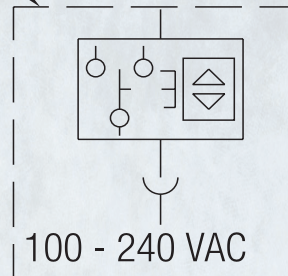

Typenschild

Hawa Motronic 60

I- →

Artikel-Nr. 30298
Kontakt www.hawa.com
Charge 20ZZ/YYYYYY
Key-ID 0016XXXXXX, Bj: 20ZZ
Antriebskraft max. 100 N, IP54
100-240 VAC, 50/60 Hz, 30 W
Geschwindigkeit max. 10 cm/s
Betriebstemp. -20 °C bis +60 °C

Hawa

I+ →

*