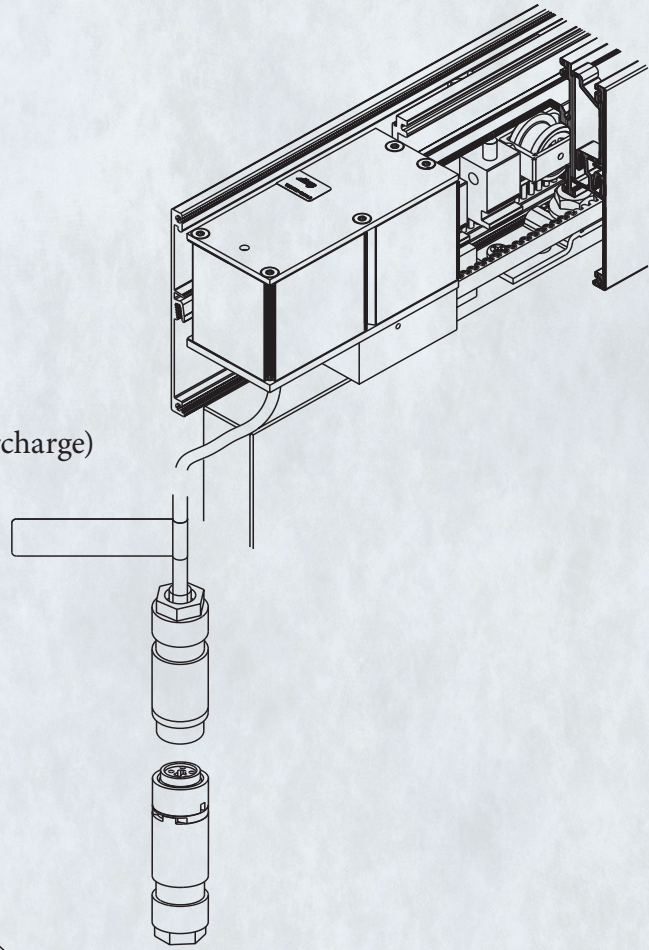

10 possibilités de guidages bas

Motorisation

Données techniques Hawa Motronic 60 SMI

Entraînement avec commande intégrée, avec interface SMI 3.0 BF, testé selon CE

Alimentation:	100 – 240 VAC 50/60 Hz, 30 W
Fusible en amont max.:	16 A
Catégorie de surtension:	II
Classe de protection:	I
Plage de température:	-20° C bis +60° C
Niveau d'encrassement:	1
Niveau de protection IP:	IP 54
Vitesse max.:	100 mm/s
Force d'entraînement max.:	100 N (protection interne contre la surcharge)
Éléments de commutation:	sur place
Dispositif de disjonction du réseau:	sur place