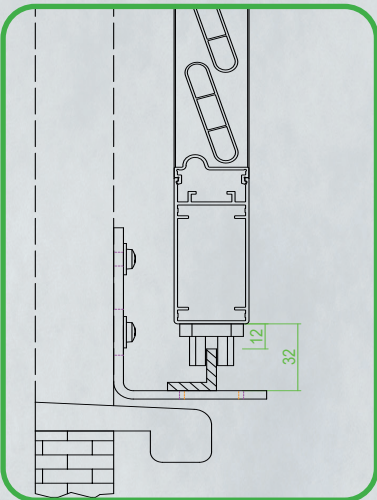

NEW UPDATE ...
SCHIEBELADEN

Trotter meets Hawa – höchste Qualität für anspruchsvolle Kunden.

Neues Trägerprofil/Schienenprofil

10 unterschiedliche Führungsvarianten

Motorisierung

Technische Daten Hawa Motronic 60 SMI

Typenschild

Hawa Motronic 60

I- →

Artikel-Nr. 30298
 Kontakt www.hawa.com
 Charge 20ZZ/YYYYYY
 Key-ID 0016XXXXXX, Bj: 20ZZ
 Antriebskraft max. 100 N, IP54
 100-240 VAC, 50/60 Hz, 30 W
 Geschwindigkeit max. 10 cm/s
 Betriebstemp. -20 °C bis +60 °C