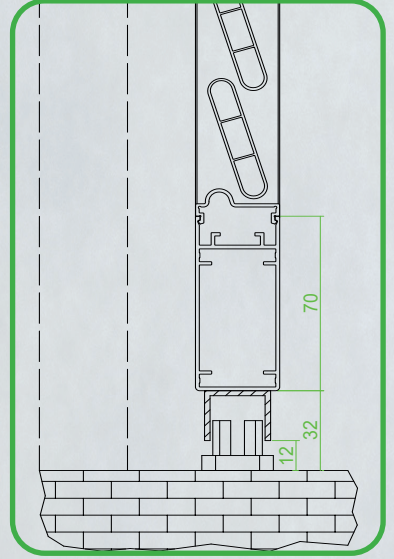

10 possibilités de guidages bas