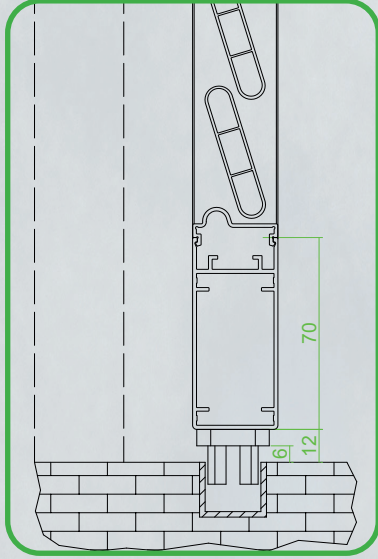

10 possibilités de guidages bas