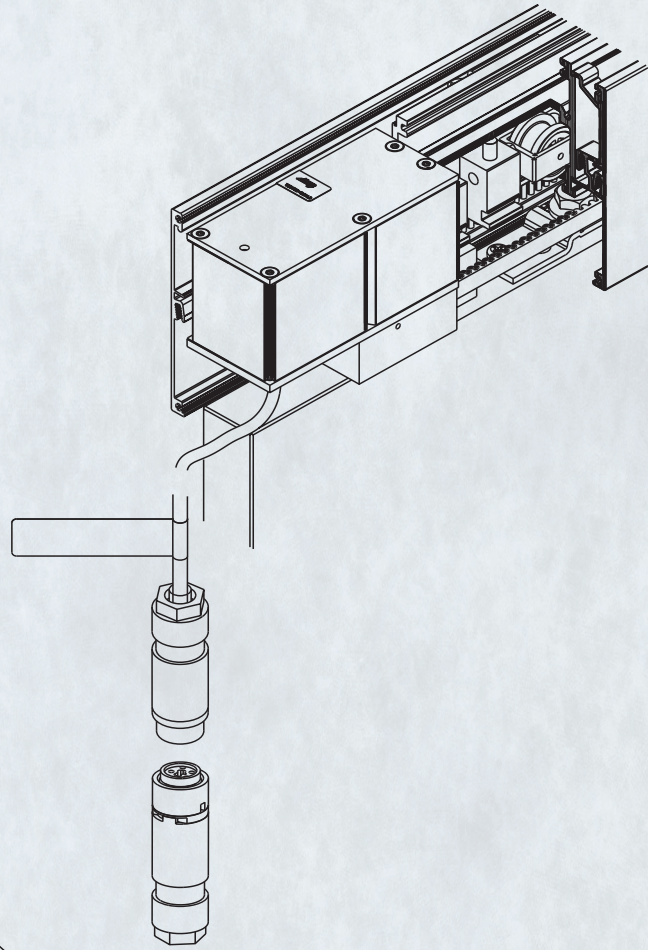

NEW UPDATE ...
SCHIEBELADEN

Trotter meets Hawa – höchste Qualität für anspruchsvolle Kunden.

Neues Trägerprofil/Schienenprofil

10 unterschiedliche Führungsvarianten

Motorisierung

Technische Daten Hawa Motronic 60 SMI

Antrieb mit integrierter Steuerung, mit SMI 3.0 BF
Schnittstelle, CE geprüft

Speisung:	100 – 240 VAC 50/60 Hz, 30 W
Max. Vorsicherung:	16 A
Überspannungskategorie:	II
Schutzklasse:	I
Temperaturbereich:	-20° C bis +60° C
Verschmutzungsgrad:	1
IP Schutzgrad:	IP 54
Max. Geschwindigkeit:	100 mm/s
Max. Antriebskraft:	100 N (intern vor Überlast geschützt)
Schalerelemente:	bauseits
Netztrenneinrichtung:	bauseits

Typenschild

Hawa Motronic 60

I- →

Artikel-Nr. 30298
 Kontakt www.hawa.com
 Charge 20ZZ/YYYYYY
 Key-ID 0016XXXXXX, Bj: 20ZZ
 Antriebskraft max. 100 N, IP54
 100-240 VAC, 50/60 Hz, 30 W
 Geschwindigkeit max. 10 cm/s
 Betriebstemp. -20 °C bis +60 °C