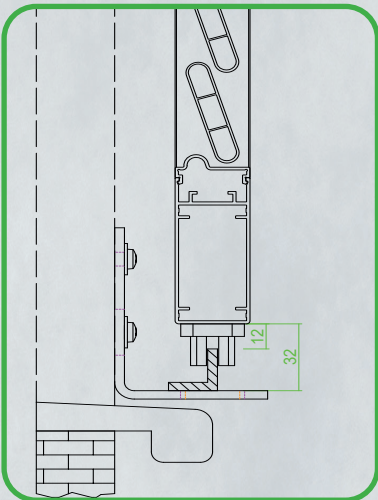

10 possibilités de guidages bas