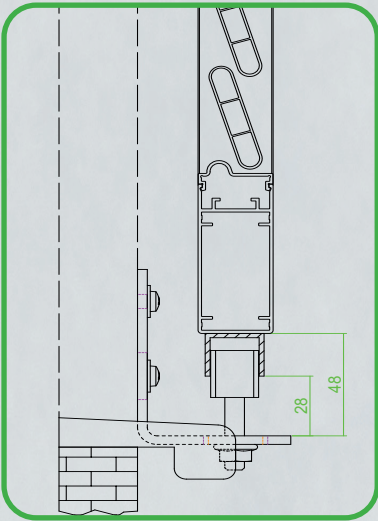

NEW UPDATE ...
SCHIEBELADEN

Trotter meets Hawa – höchste Qualität für anspruchsvolle Kunden.

Neues Trägerprofil/Schienenprofil

10 unterschiedliche Führungsvarianten

Motorisierung

Technische Daten Hawa Motronic 60 SMI

Typenschild

Hawa Motronic 60

I- →

Artikel-Nr. 30298
 Kontakt www.hawa.com
 Charge 20ZZ/YYYYYY
 Key-ID 0016XXXXXX, Bj: 20ZZ
 Antriebskraft max. 100 N, IP54
 100-240 VAC, 50/60 Hz, 30 W
 Geschwindigkeit max. 10 cm/s
 Betriebstemp. -20 °C bis +60 °C