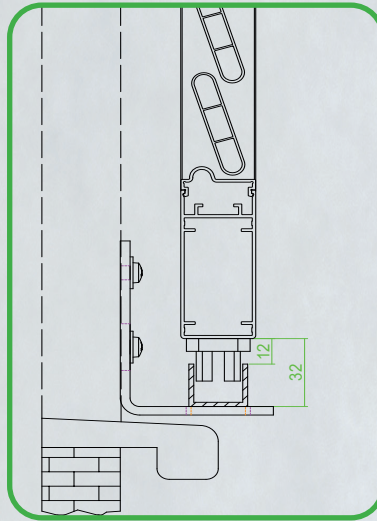

NEW UPDATE ...
SCHIEBELADEN

Trotter meets Hawa – höchste Qualität für anspruchsvolle Kunden.

Neues Trägerprofil/Schienenprofil

10 unterschiedliche Führungsvarianten

Motorisierung

Technische Daten Hawa Motronic 60 SMI

Typenschild

Hawa Motronic 60

I- →

Artikel-Nr. 30298
 Kontakt www.hawa.com
 Charge 20ZZ/YYYYYY
 Key-ID 0016XXXXXX, Bj: 20ZZ
 Antriebskraft max. 100 N, IP54
 100-240 VAC, 50/60 Hz, 30 W
 Geschwindigkeit max. 10 cm/s
 Betriebstemp. -20 °C bis +60 °C