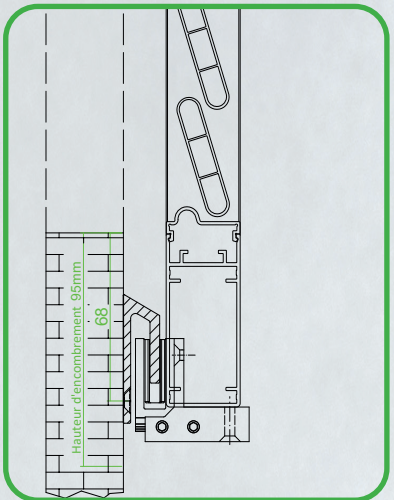

10 possibilités de guidages bas