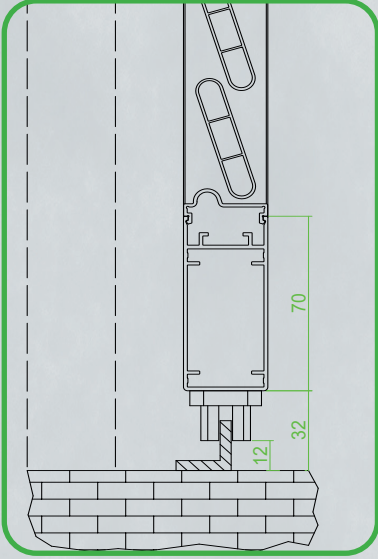

10 possibilités de guidages bas