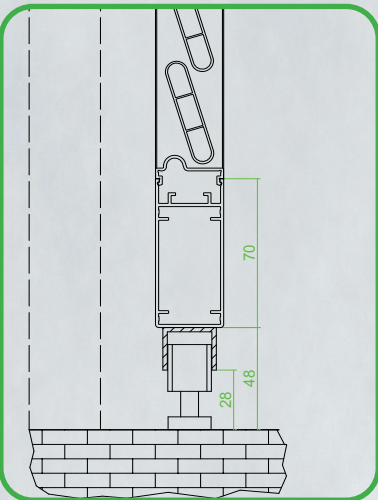

10 possibilités de guidages bas