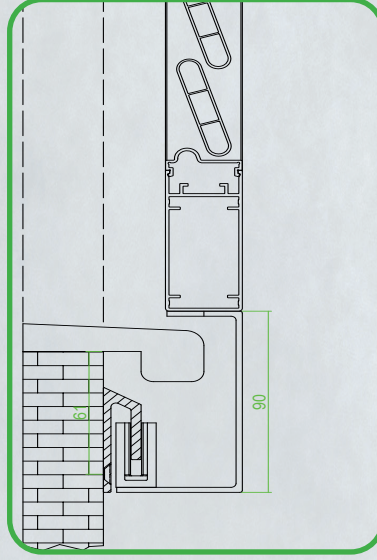

NEW UPDATE ...
SCHIEBELADEN

Trotter meets Hawa – höchste Qualität für anspruchsvolle Kunden.

Neues Trägerprofil/Schienenprofil

10 unterschiedliche Führungsvarianten

Motorisierung

Technische Daten Hawa Motronic 60 SMI

Typenschild

Hawa Motronic 60

I- →

Artikel-Nr. 30298
 Kontakt www.hawa.com
 Charge 20ZZ/YYYYYY
 Key-ID 0016XXXXXX, Bj: 20ZZ
 Antriebskraft max. 100 N, IP54
 100-240 VAC, 50/60 Hz, 30 W
 Geschwindigkeit max. 10 cm/s
 Betriebstemp. -20 °C bis +60 °C