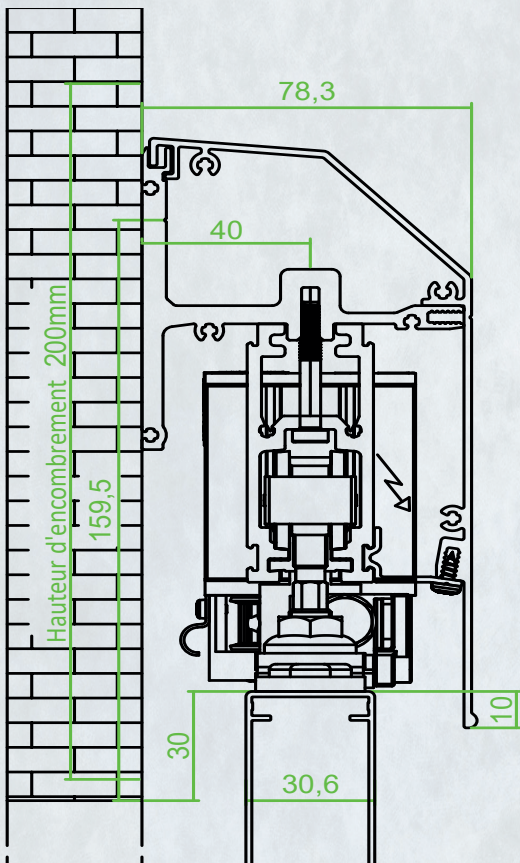

Plaque signalétique

Hawa Motronic 60 I- →

Artikel-Nr. 30298
Kontakt www.hawa.com
Charge 20ZZ/YYYYYY
Key-ID 0016XXXXXX, Bj: 20ZZ

Antriebskraft max. 100 N, IP54
100–240 VAC, 50/60 Hz, 30 W
Geschwindigkeit max. 10 cm/s
Betriebstemp. -20 °C bis +60 °C

Hawa

I+ →