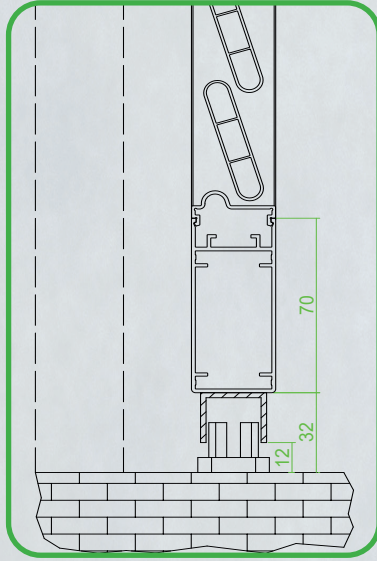

NEW UPDATE ...
SCHIEBELADEN

Trotter meets Hawa – höchste Qualität für anspruchsvolle Kunden.

Neues Trägerprofil/Schienenprofil

10 unterschiedliche Führungsvarianten

Motorisierung

Technische Daten Hawa Motronic 60 SMI

Typenschild

Hawa Motronic 60

I- →

Artikel-Nr. 30298
 Kontakt www.hawa.com
 Charge 20ZZ/YYYYYY
 Key-ID 0016XXXXXX, Bj: 20ZZ
 Antriebskraft max. 100 N, IP54
 100-240 VAC, 50/60 Hz, 30 W
 Geschwindigkeit max. 10 cm/s
 Betriebstemp. -20 °C bis +60 °C