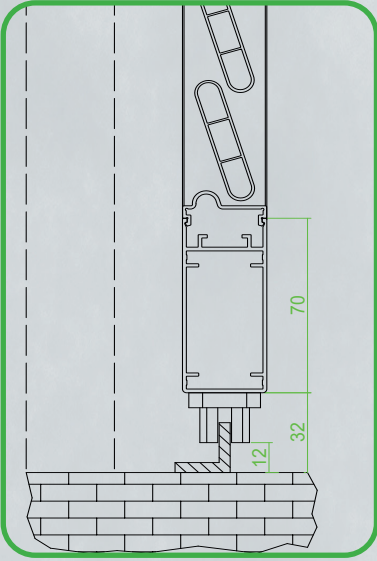

NEW UPDATE ...
SCHIEBELADEN

Trotter meets Hawa – höchste Qualität für anspruchsvolle Kunden.

Neues Trägerprofil/Schienenprofil

10 unterschiedliche Führungsvarianten

Motorisierung

Technische Daten Hawa Motronic 60 SMI

Typenschild

Hawa Motronic 60

I- →

Artikel-Nr. 30298
 Kontakt www.hawa.com
 Charge 20ZZ/YYYYYY
 Key-ID 0016XXXXXX, Bj: 20ZZ
 Antriebskraft max. 100 N, IP54
 100-240 VAC, 50/60 Hz, 30 W
 Geschwindigkeit max. 10 cm/s
 Betriebstemp. -20 °C bis +60 °C