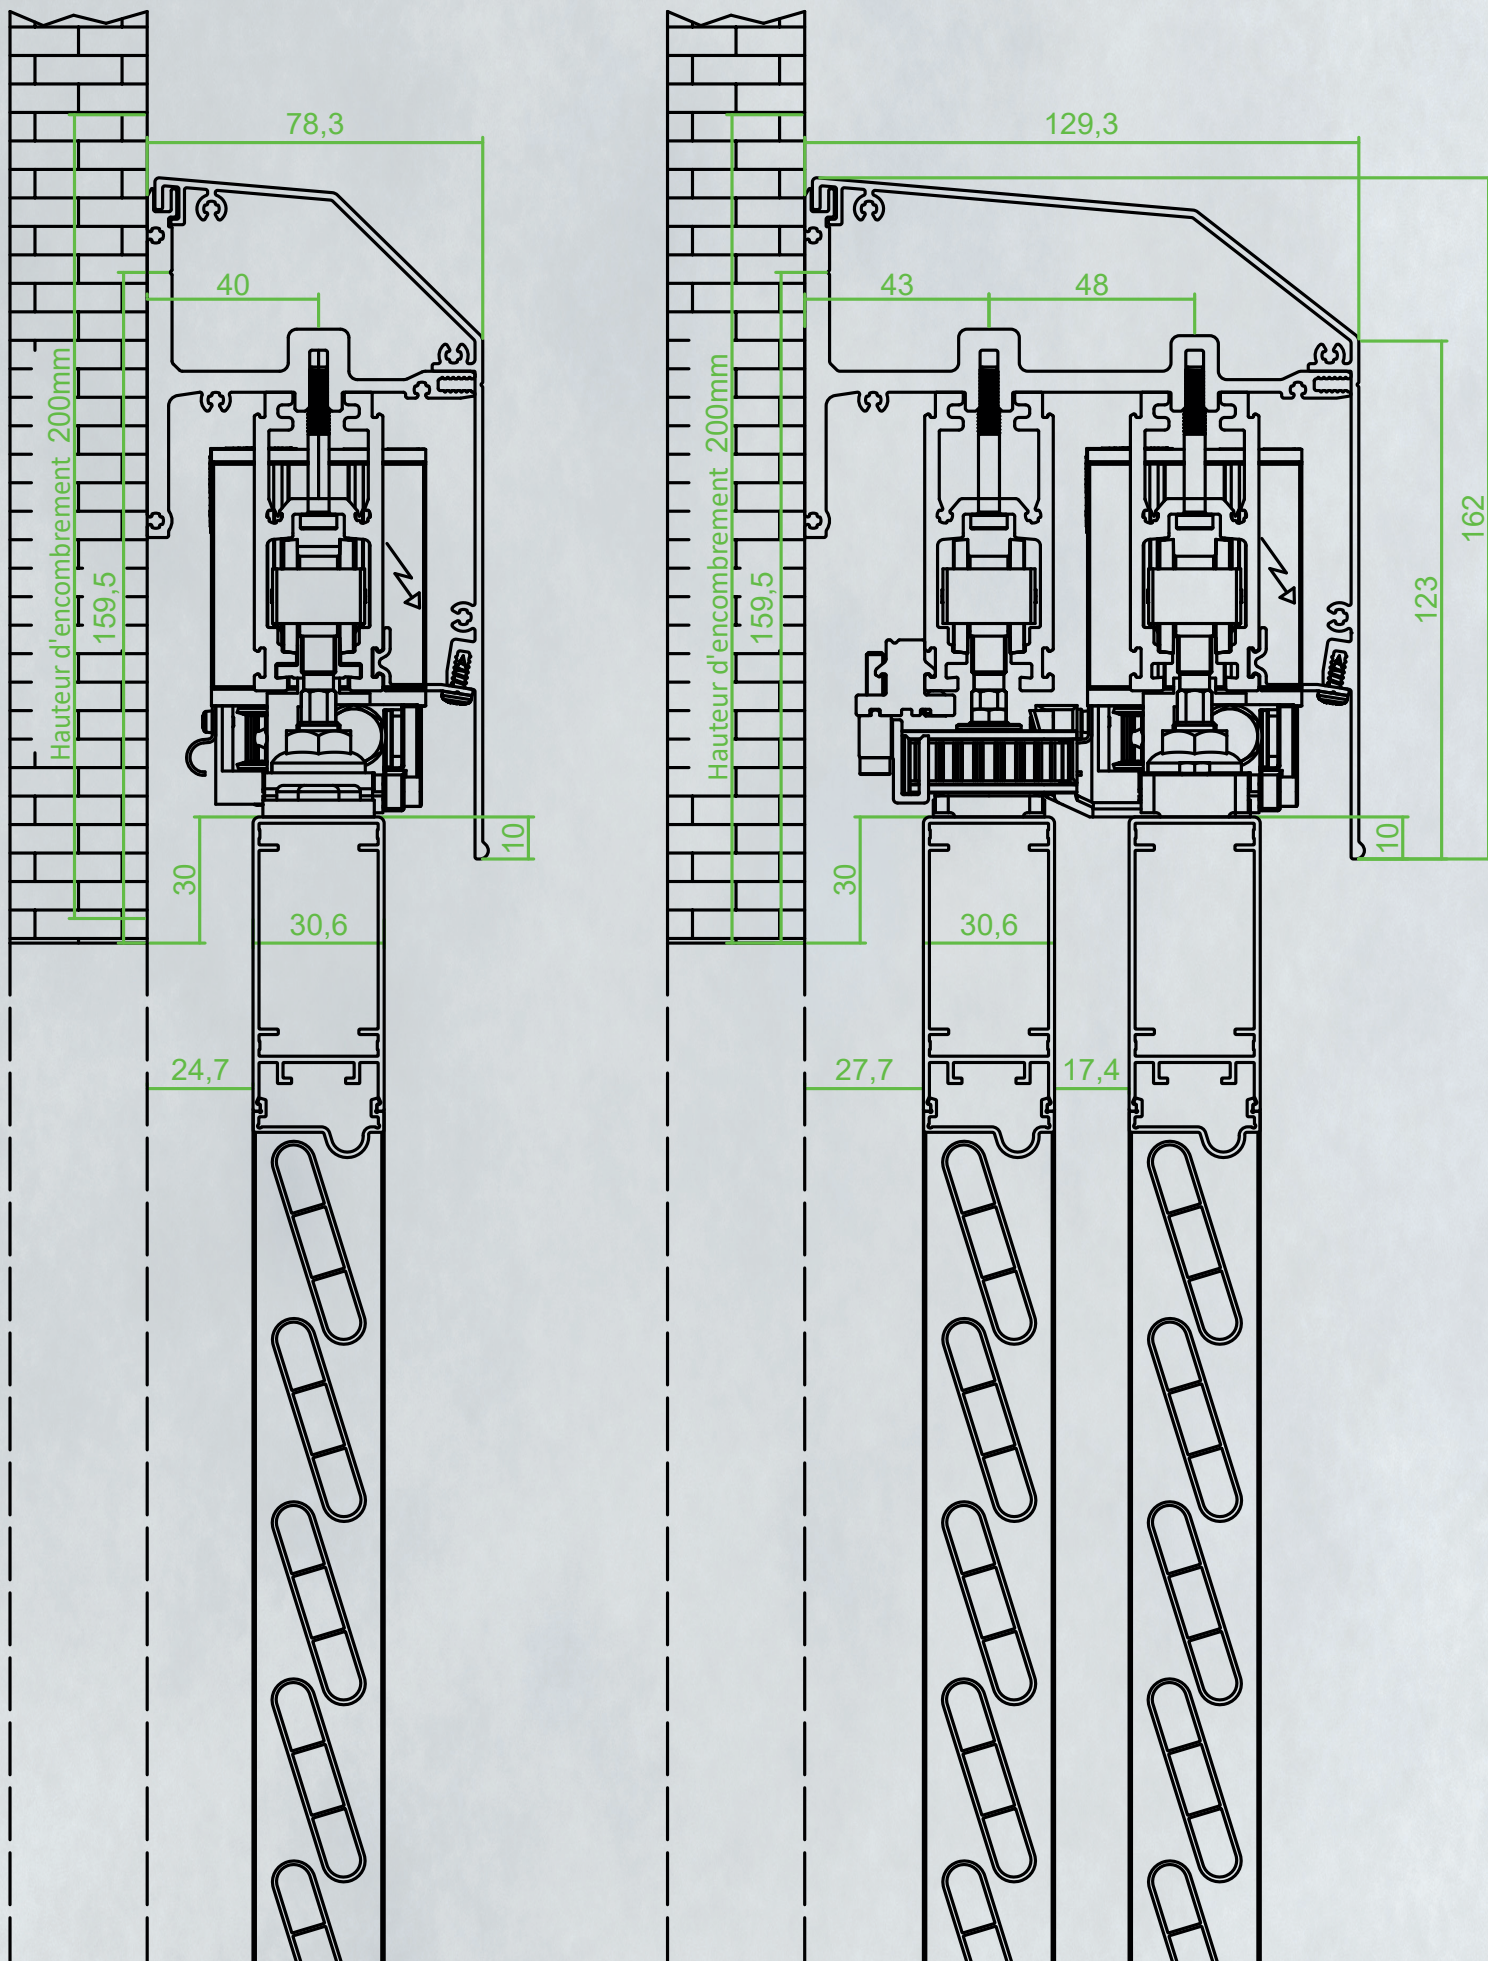

Trotter meets Hawa – Hautement qualitatif pour une clientèle exigeante

Nouveau profil porteur/rail roulement coulissant