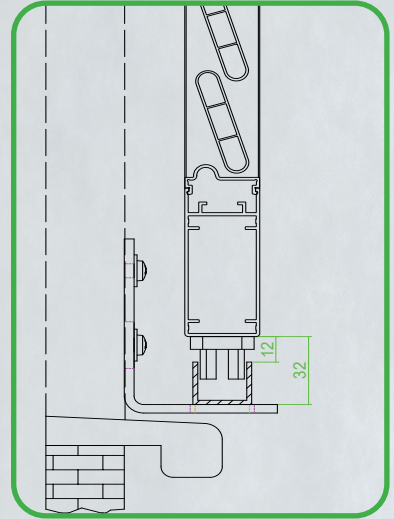

10 possibilités de guidages bas