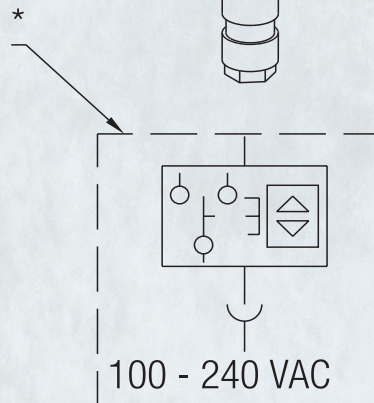

Plaque signalétique

Hawa Motronic 60 I- →

Artikel-Nr. 30298
Kontakt www.hawa.com
Charge 20ZZ/YYYYYY
Key-ID 0016XXXXXX, Bj: 20ZZ

Antriebskraft max. 100 N, IP54
100–240 VAC, 50/60 Hz, 30 W
Geschwindigkeit max. 10 cm/s
Betriebstemp. -20 °C bis +60 °C

Hawa

I+ →