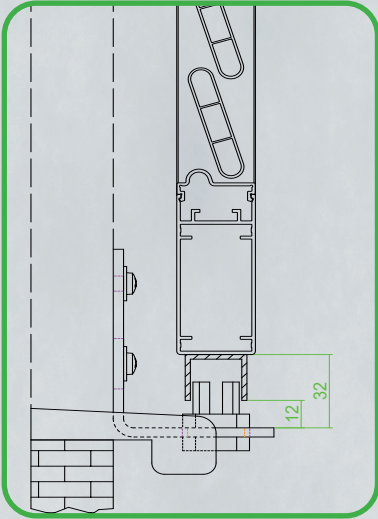

10 possibilités de guidages bas