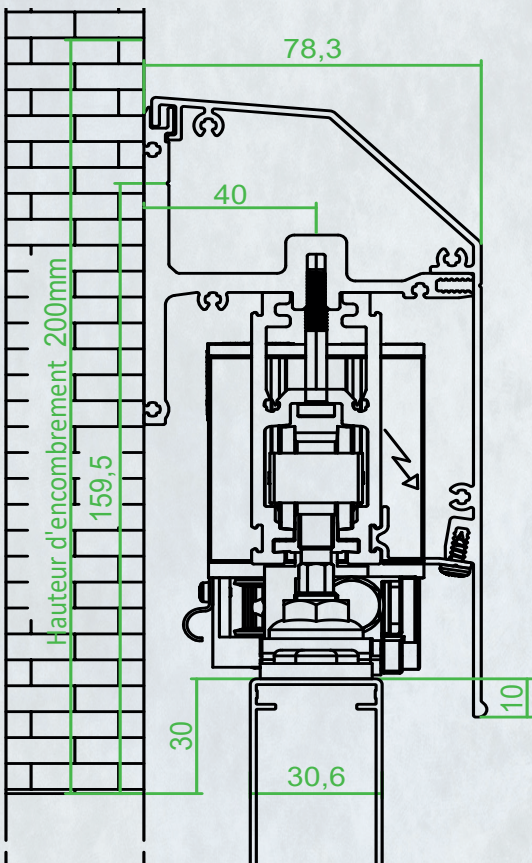

Typenschild

Hawa Motronic 60

I- →

Artikel-Nr. 30298
Kontakt www.hawa.com
Charge 20ZZ/YYYYYY
Key-ID 0016XXXXXX, Bj: 20ZZ
Antriebskraft max. 100 N, IP54
100-240 VAC, 50/60 Hz, 30 W
Geschwindigkeit max. 10 cm/s
Betriebstemp. -20 °C bis +60 °C

Hawa

I+ →

*