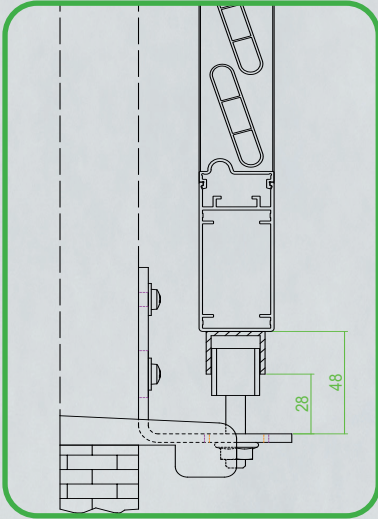

10 possibilités de guidages bas