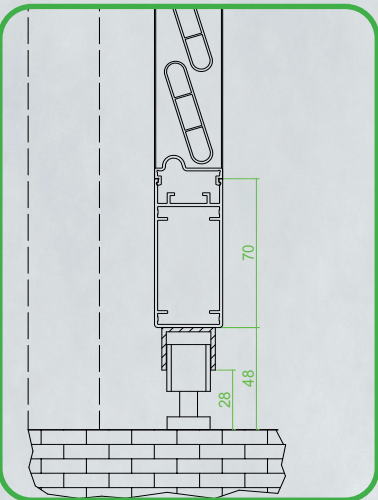

NEW UPDATE ...
SCHIEBELADEN

Trotter meets Hawa – höchste Qualität für anspruchsvolle Kunden.

Neues Trägerprofil/Schienenprofil

10 unterschiedliche Führungsvarianten

Motorisierung

Technische Daten Hawa Motronic 60 SMI

Typenschild

Hawa Motronic 60

I- →

Artikel-Nr. 30298
 Kontakt www.hawa.com
 Charge 20ZZ/YYYYYY
 Key-ID 0016XXXXXX, Bj: 20ZZ
 Antriebskraft max. 100 N, IP54
 100-240 VAC, 50/60 Hz, 30 W
 Geschwindigkeit max. 10 cm/s
 Betriebstemp. -20 °C bis +60 °C