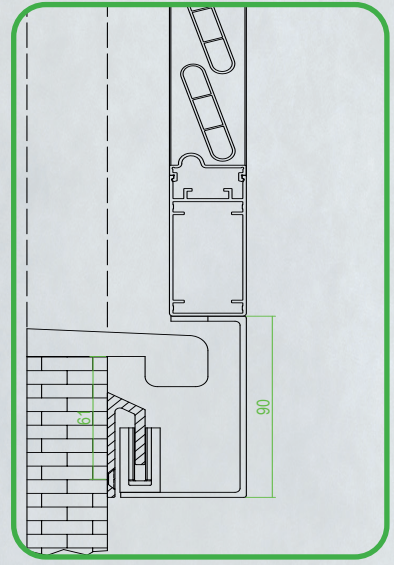

10 possibilités de guidages bas