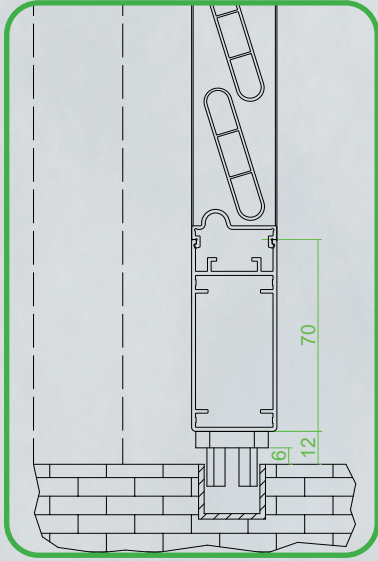

NEW UPDATE ...
SCHIEBELADEN

Trotter meets Hawa – höchste Qualität für anspruchsvolle Kunden.

Neues Trägerprofil/Schienenprofil

10 unterschiedliche Führungsvarianten

Motorisierung

Technische Daten Hawa Motronic 60 SMI

Typenschild

Hawa Motronic 60

I- →

Artikel-Nr. 30298
 Kontakt www.hawa.com
 Charge 20ZZ/YYYYYY
 Key-ID 0016XXXXXX, Bj: 20ZZ
 Antriebskraft max. 100 N, IP54
 100-240 VAC, 50/60 Hz, 30 W
 Geschwindigkeit max. 10 cm/s
 Betriebstemp. -20 °C bis +60 °C